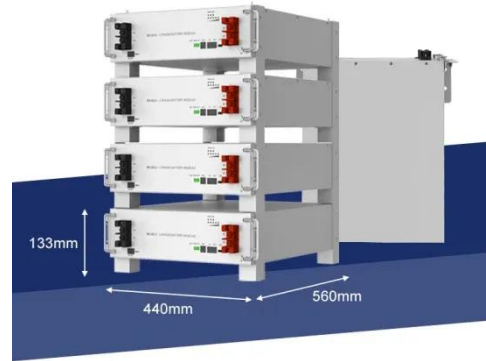

كيفية إصلاح أو استبدال قاطع الدائرة المعيب بأمان

في المتوسط، تتراوح تكلفة استبدال مفتاح قاطع الدائرة القياسي
من 100 دولار إلى 260 دولاراً، بينما قد يتكلف استبدال مفتاح
القاطع الرئيسي ما بين 200 دولار و600 دولار. عندما للاتصال
المهنية