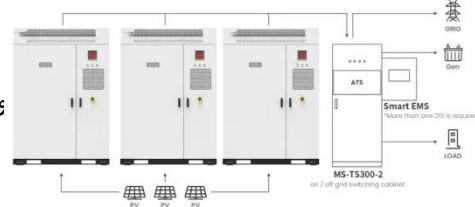

ما هي محطة القاعدة؟

Oct 9, 2025 · A السلكية الاتصالات تقنية تلعب قاعدة محطة A واللاسلكية دوراً محورياً في عالم الاتصالات، حيث تُعدّ حجر الأساس في الاتصال. فهي تُمكن من التواصل بسلاسة من خلال ربط مختلف الأجهزة اللاسلكية بشبكات أوسع، مما ...

Application scenarios of energy storage battery products