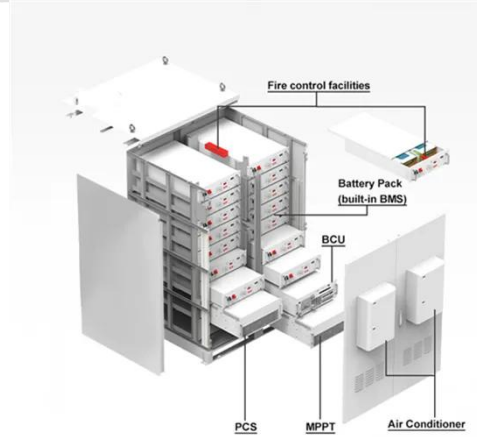

تطورت محطات الاتصال الأساسية بشكل كبير، من الأصول التناظرية إلى إمكانيات الجيل الخامس، مما شكّل الاتصال العالمي باستخدام التكنولوجيا المتقدمة والنشر الاستراتيجي.

ما هي محطة قاعدة الاتصالات وكيف تعمل؟

1. ما هي المحطة الأساسية؟ محطة القاعدة (BS) - اختصاراً لـ "محطة الإرسال والاستقبال الأساسية" - هي عنصر أساسي في شبكة الاتصالات المتنقلة. وهي بمثابة واجهة بين الأجهزة المتنقلة وشبكة اتصالات المشغل.

ما هو نظام الاتصالات المتنقلة ومحطة المستخدم ...

يشتمل نظام اتصالات المحمول الذي يدعم اتصال (D2D) الذي هو اتصال مباشر من جهاز إلى جهاز على محطة مستخدم ترسل إشارة اكتشاف.

e3arabi

تعتبر الاتصالات اللاسلكية ذات قيمة خاصة لتطبيقات الهاتف المحمول لذلك غالباً ما تهدف الأنظمة اللاسلكية إلى تغطية مناطق شاسعة من خلال تقسيمها إلى خلايا أصغر عديدة، كما تقدم هذه المنهجية الخلوية العديد من التحديات وعلى ...

e3arabi

يتعلق كيفية إدارة تشغيل مستوى المستخدم بنظام اتصالات ما قبل الجيل الخامس (5G) الذي يتم توفيره لدعم معدلات البيانات الأعلى وراء نظام اتصالات الجيل الرابع (4G).

جهاز اتصال موتورولا الأصلي Dgm6100+ مناسب لمحطة ...