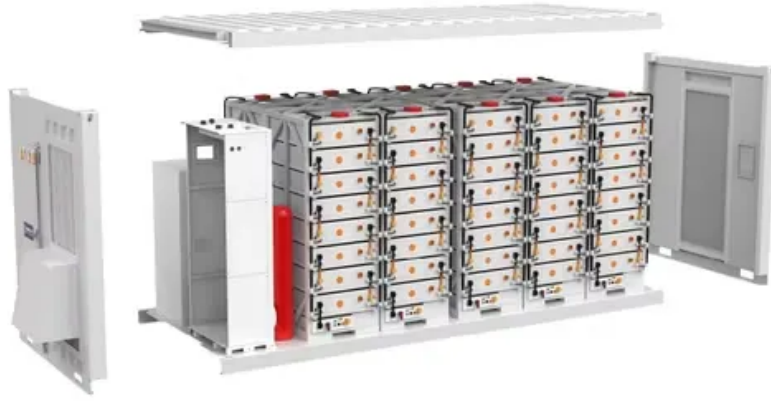

حاويات ديل كارمن

اتصالات المحطة الأساسية والظرفية

نظرة عامة

يشتمل نظام الاتصالات على جهاز طرفي وجهاز محطة قاعدية بحيث يتصل الجهاز الطرفي بجهاز المحطة الأساسية عن طريق تجميع الموجات الحاملة باستخدام مجموعة من الخلايا العاملة، حيث يكون لكل مجموعة من الخلايا العاملة تردداً مختلفاً، وبالإضافة إلى ذلك يزيل الجهاز الطرفي هوية قياس ذات صلة بخلية تخدم تعدد الخلايا المقدمة بناءً على إزالة خلية الخدمة. ما هي المحطة الأساسية؟ قد تعمل المحطة الأساسية كنقطة تمكن من الوصول إلى شبكات اتصالات الكمبيوتر، مثل الإنترنت والشبكات اللاسلكية، من خلال أجهزة المودم وإلى الملحقات الرقمية الشخصية "PDA" مثل أجهزة الكمبيوتر وأجهزة الكمبيوتر اللوحية والهواتف المحمولة والعدادات الذكية. "PDA" هي اختصار لـ "Personal digital accessories".

اتصالات المحطة الأساسية والطرفية

ما هي محطة قاعدة الاتصالات وكيف تعمل؟

1. ما هي المحطة الأساسية؟ محطة القاعدة (BS) - اختصاراً لـ "محطة الإرسال والاستقبال الأساسية" - هي عنصر أساسي في شبكة الاتصالات المتنقلة. وهي بمثابة واجهة بين الأجهزة المتنقلة وشبكة اتصالات المشغل.