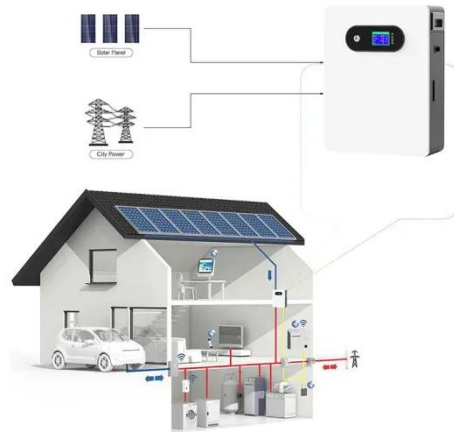

دليل خطوة بخطوة لاستبدال قواطع الدائرة المصغرة

6 days ago · تحاول أن قبل والقانون السلامة أساسيات . عليك معرفة قواعد السلامة والقانونية. العديد من الأماكن لا تسمح لأصحاب المنازل بالقيام بهذا العمل دون ترخيص. قد بحاجة إلى تصريح معظم شركات المرافق ...

إعادة ضبط قاطع الدائرة الصانع والمورد في الصين- جيانغسو Shengtuo Hongyi ...