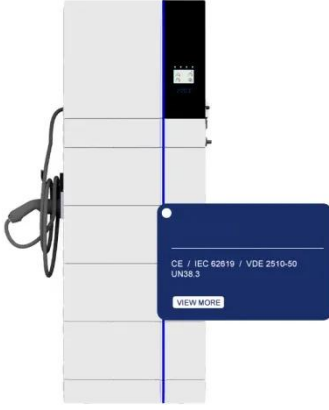

"اختبار" أسود وزر "إعادة ضبط" أحمر.

... الدائرة لقواطع الكامل الدليل: AFCI مقابل GFCI

Jul 19, 2025 · تعرف على قواطع الدائرة قواطع على تعرف · AFCI و GFCI الدائرة قواطع على تعرف · AFCI و GFCI، والاختلافات بينهما، والمواقع المطلوبة، والتركييب، واستكشاف الأخطاء وإصلاحها لضمان السلامة الكهربائية في منزلك.