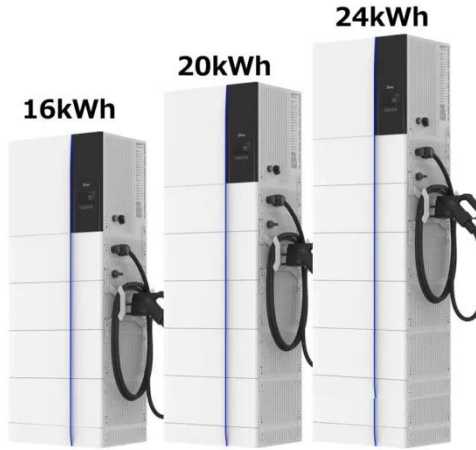

حلول الإضاءة الشمسية المخصصة: تخصيص مشروعك إلى ...

إضاءة احتياجات إلى مشروع كل يحتاج · Nov 16, 2025
فريدة، وفهم هذه الاحتياجات أمر بالغ الأهمية لكفاءة النظام في
حلول الإضاءة الشمسية المخصصة. تحديد مستويات الإضاءة:
استخدم معايير مثل تلك التي وضعتها جمعية هندسة الإضاءة
(IES)، والتي ...

6000 لومن إنارة الشوارع بالطاقة الشمسية 60 وات ...

رقائق LED Philips ممتازة لزيادة كفاءة المصباح إلى 165lm/w.
تساعد مصابيح LED الخارجية بالطاقة الشمسية المنفصلة من
سلسلة G2 بقدرة 60 وات على إنشاء أداء إضاءة موثوق وآمن
للغاية. يعمل نظام الإنارة المريح بشكل جيد في ظروف درجات