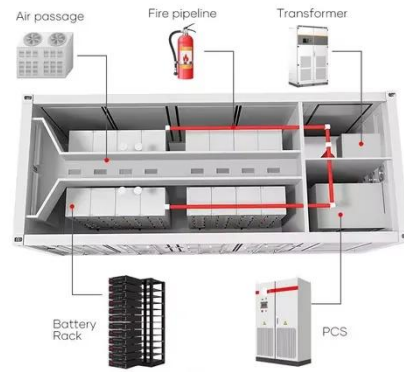

تخزين البطاريات الشمسية مع خزانة الكل في واحد ...

تخزين البطاريات الشمسية مع ميزة الكل في خزانة واحدة 13 سنوات مصنعة المهنية مع 3 البنائيات. ISO9001, أول, ال-021, اللجنة الانتخابية المستقلة, م, UN38.3, شهادات MSDS. خلايا بطارية جديدة بالكامل من الدرجة A+.