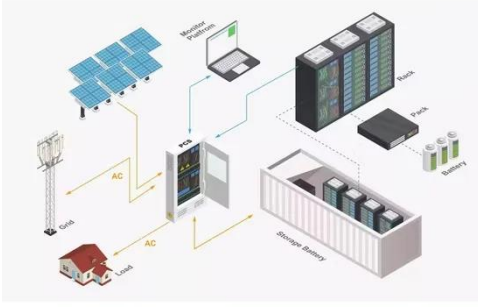

بناء خزانة استبدال البطارية في المكسيك | حلول ...

أشياء يجب مراعاتها قبل استبدال بطارية الآيفون 3. معرفة النتائج المترتبة على استبدال البطارية. على غرار النقطة السابقة يجدر الإشارة إلى نقطة أخرى وهي أنه بمجرد فتح الهاتف الخاص بك في مكان خارج فروع شركة أبل سواء قممت أنت ...