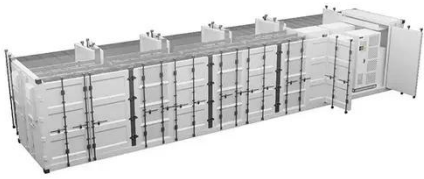

كوناكري: مدينة التاريخ والتنوع الثقافي في غرب ...

تقع ساحلية مدينة هي ، غينيا عاصمة كوناكري · Feb 8, 2025 على المحيط الأطلسي وتتميز بتنوع ثقافي كبير، تلعب دوراً هاماً في الحياة الدينية والثقافية، حيث تحتوي على معالم مثل المسجد الكبير ومتحف كوناكري الوطني ...