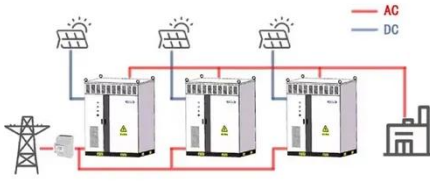

WORKING PRINCIPLE

محطة توليد الطاقة المحمولة 6000W

تعد محطة الطاقة المحمولة ذات السعة 6000W حلاً قوياً وعالي السعة مصمم لمجموعة متنوعة من التطبيقات. دلائل الميزات: ناتج طاقة عالية: تشير سعة 6000 واط إلى إخراج طاقة كبير ، مما يجعلها مناسبة لتشغيل الأجهزة الكبيرة وأدوات ...

اتصل بنا

لطلبات الكتالوج، الأسعار، أو الشراكات، يرجى زيارة:
<https://logopediavirgendelcarmen.es>