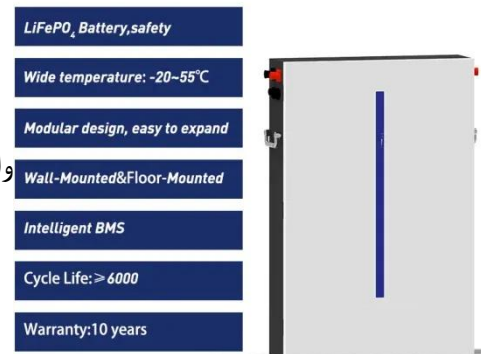

الإضاءة التجارية والصناعية :: أضواء وإضاءة ...

الإضاءة التجارية والصناعية :: أضواء وإضاءة :: ديكور المنزل والأدوات والإلكترونيات - أمبسا.كوم السوق الإلكترونية الرائدة B2B - ساو تومي وبرينسيب