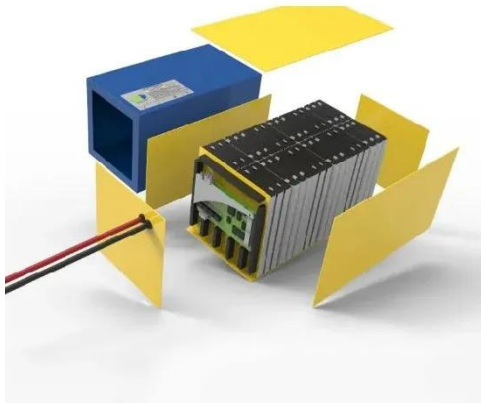

ما هي بطارية الليثيوم؟ يعد هذا النوع المفضل للأجهزة الإلكترونية والأحمال المختلفة لامتلاكها طاقة عالية الكثافة، وعمرها الطويل، وجهد عالي؛ حيث أن جهدها الأسمى لها 3.6V للخلية الواحدة، تحتوي بطارية الليثيوم على العديد من الخلايا، وتتصل الخلايا في سلسلة معنية. وهذا التوصيل تعمل على زيادة الجهد للبطارية حسب توصيل الألواح الموجودة داخل البطارية. بطاريات ليثيوم أيون (Ion-Li).

بطارية ليثيوم أداة كهربائية صناعية Dayi المتفجرة ...

بطارية ليثيوم أداة كهربائية صناعية Dayi المتفجرة بطارية ليثيوم سعة كبيرة، يمكنك الحصول على مزيد من التفاصيل حول بطارية ليثيوم أداة كهربائية صناعية Dayi المتفجرة بطارية ليثيوم سعة كبيرة من موقع ...

Energy storage(KWH)

102.4kWh

Nominal voltage(Vdc)

512V

Outdoor All-in-one ESS cabinet

Solar

بالجملة أداة حديقة كهربائية بدون فرشاة بطارية ...

أداة بالجملة الصين يكون Nantong Dongke Tools Co., Ltd حديقة كهربائية بدون فرشاة بطارية ليثيوم 21 فولت منفاخ لاسلكي الموردين و ODM/OEM شركة. مع تزايد الطلب على الحلول الصديقة للبيئة، يتوافق ...

بطارية ليثيوم ، أداة كهربائية, بطارية ليثيوم ...

بطارية ليثيوم ، أداة كهربائية, بطارية ليثيوم أقصى قوة 360 نيوتن متر ، أداة لاسلكية ، مفتاح ربط بقوة 21 فولت 1/2 بوصة

كماشة كهربائية قابلة لإعادة الشحن، مفتاح ضغط هيدروليكي للأنايبب، بطارية ...