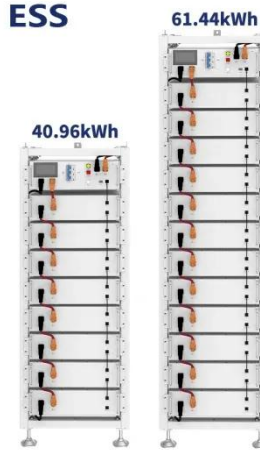

... مزودة، وعملية متينة .خطوتين ذو السرعة ضبط، LED

أداة كهربائية قابلة لإعادة الشحن بتقنية ...

أداة كهربائية قابلة لإعادة الشحن بتقنية البلوتوث-بطارية ليثيوم-
أداة حول التفاصيل من مزيد على الحصول يمكنك، mAh
كهربائية قابلة لإعادة الشحن بتقنية البلوتوث-بطارية ليثيوم-mAh
من موقع الجوال على ...

Modular design,
unlimited combinations in parallel
BUILT-IN DUAL FIRE PROTECTION MODULE

أداة لاسلكية متعددة الأدوات بطارية ليثيوم ...

أداة لاسلكية متعددة الأدوات بطارية ليثيوم أيون مدمجة 20 فولت
مع مجموعة ملحقات 8 قطع للقصد/النشر/التلميع/الطحن (الهيكل
فقط) من إنجكو، طراز CMLI2001

بطارية أداة كهربائية ليثيوم أيون لليالي ...

حول بطارية أداة كهربائية ليثيوم أيون بطارية أداة كهربائية ليثيوم
أيون من com.Alibaba هي ألعاب جنسية لمن يفضل الجنس
المنفرد. إنها تلبي الحاجة إلى النشوة الجنسية عند البالغين
العازبين .. يمكن أن تكون بطارية أداة كهربائية ...